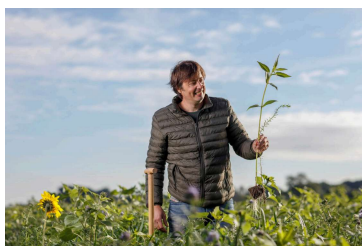

Het Maasheggengebied: een uniek stukje Nederlands erfgoed

Het Maasheggenproject is een inspirerend voorbeeld van hoe cultuurhistorie, biodiversiteit en samenwerking hand in hand kunnen gaan. Dankzij dit initiatief krijgt een eeuwenoud landschap nieuw leven en kunnen flora, fauna en lokale gemeenschap er volop van profiteren.

[Lees meer](#)

[ANLb-info voor leden](#)

[Beheervragen?
Contact je veldmedewerker](#)

**CONTACT: Steegstraat 5 | 6041 EA Roermond | info@natuurrijkl limburg.nl
T +31 475355711 | (ma di do vr 9.00 tot 12.00)**

**Wilt u geen nieuwsbrieven meer ontvangen?
U kunt [hier](#) uitschrijven.**